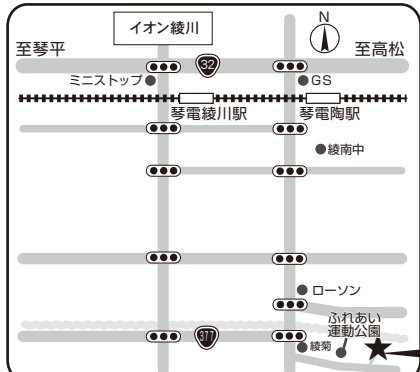

羽床上 地区

1. 秋山商店
   Tel.878-0821
   たばこ、ジュース、菓子販売
2. 安藤うどん
   Tel.878-1822
   うどん専門店
3. (南)ケイ・ワイ・ジー
   Tel.878-2806
   建設、内装業
4. 富士製菓(株)
   Tel.878-0692
   製菓・販売
5. まるせん堂
   Tel.878-0369
   菓子類販売
6. 陸松工業株式会社
   Tel.878-1366
   土木
7. 聖綾建設株式会社
   Tel.870-9677
   土建築

平成29年度
綾川町プレミアム付商品券申込書

郵便番号	〒	—
住所		
※注1 (フリガナ) 氏名		
電話番号		
希望セット数	セット	※1~10までの数を記載してください。
購入希望日	月	日 ( )
※購入希望日は、7月29日(土)~8月4日(金)のいずれか一日を選んでください。		

※注1 当選者へ送付する「綾川町プレミアム付商品券予約受付票」は、カタカナ名での送付となりますので、必ずフリガナを記載してください。

※綾川町内で働いている町外の方は、必ず次もご記入ください。

職場の名称	
所在地	
電話番号	

牛川 地区

1. 川栄自動車
   Tel.878-2780
   自動車販売・修理
2. 笹川理容所
   Tel.878-0134
   理容業
3. 篠池寝具店
   Tel.878-2316
   寝具、たばこ

東分西分 地区

1. 乙竹商店
   Tel.878-1072
   食料品、酒類、たばこ販売
2. もみじ温泉 社会福祉センター
   Tel.878-1155
   社会福祉事業

綾川町プレミアム付商品券が使えるお店です。
★有効期限は平成29年12月31日(日)まで★

綾川町商工会

【お問い合わせ】
綾川町商工会
綾川町東分乙36-1
087-878-2190
平日 9:00 ~ 17:00

綾川町商工会
もみじ温泉隣り